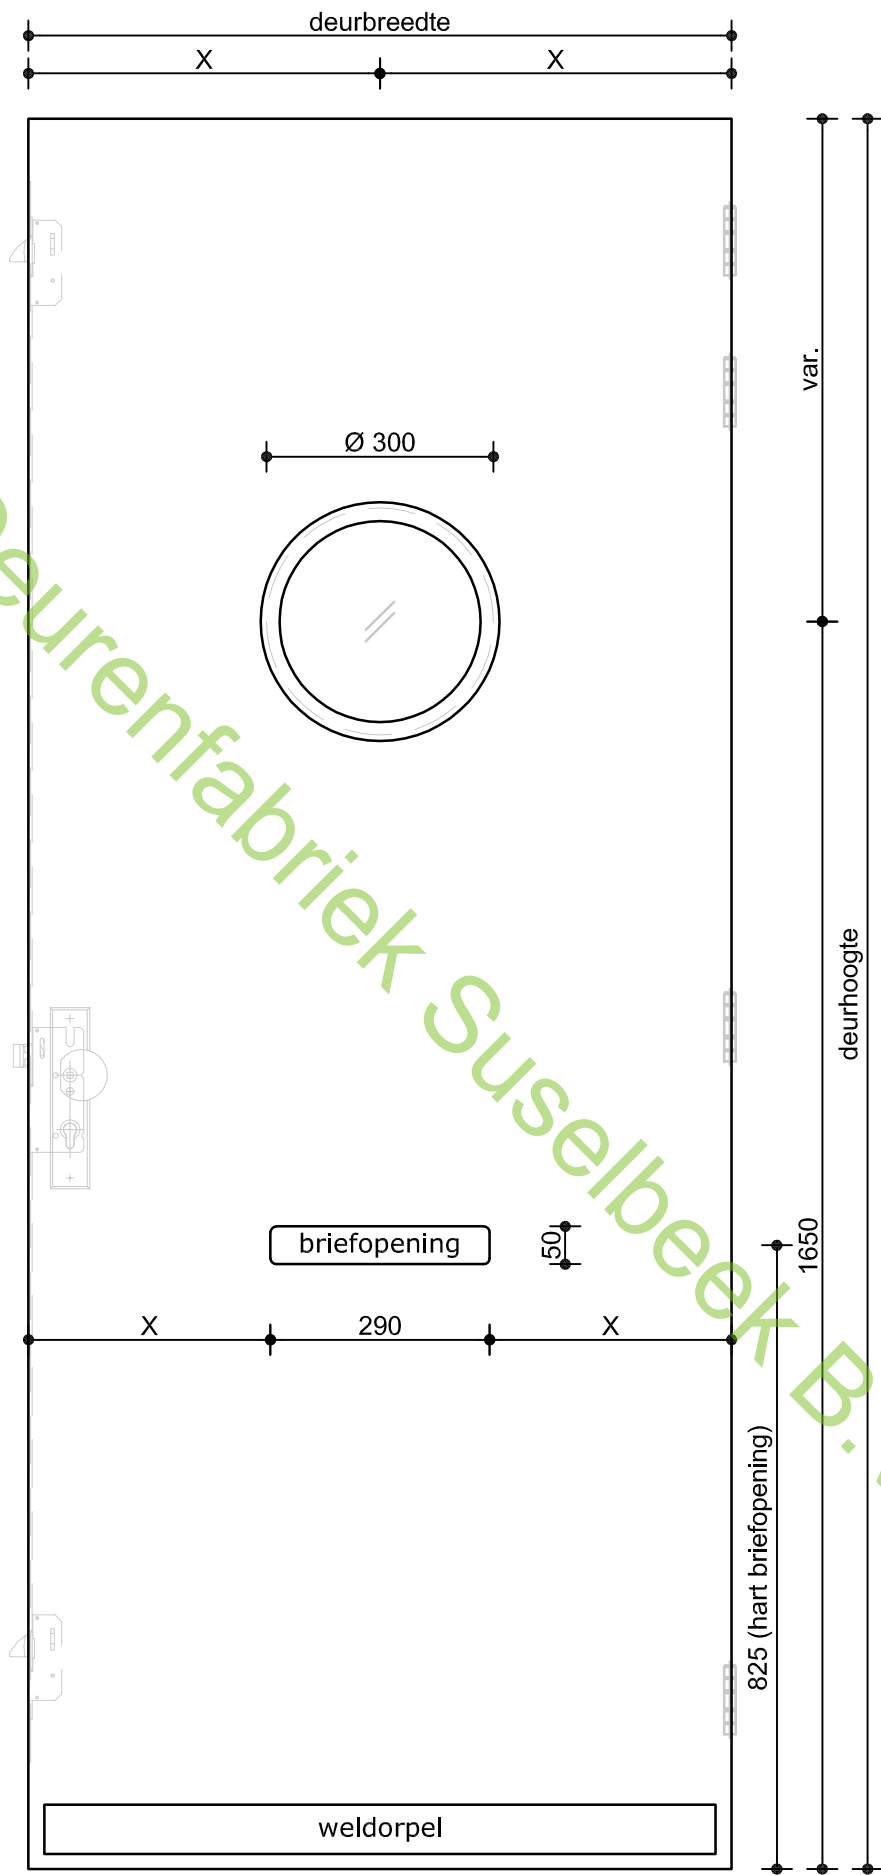

Deurenfabriek Suselbeek B.V.

Omschrijving:
VOORAANZICHT
SAMENGESTELDE DEUR (30 min. BVT)

Datum: 03-mrt-'21
Tekenaar: RM
Schaal: 1:10

Model:
9701